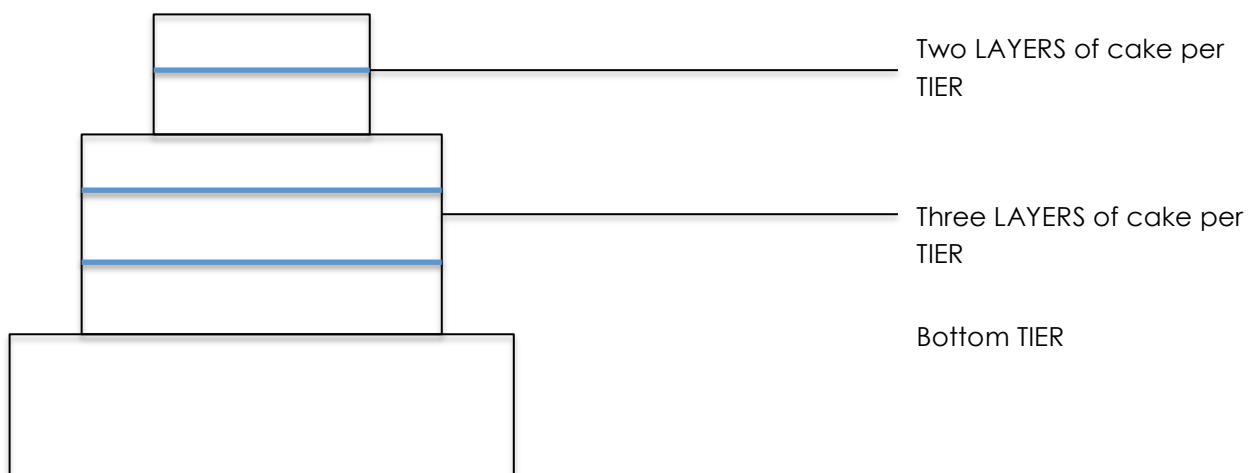

THE BIRDCAGE

STELLENBOSCH

Layers VS Tiers

Tiers:

Layers:

Aan de Gragt building, 5 Plein street, Stellenbosch, 7600

021 882 9790 | birdcageteabar@gmail.com

 @BirdcageTeaBar  The Birdcage  Birdcage Tea Bar Stellenbosch